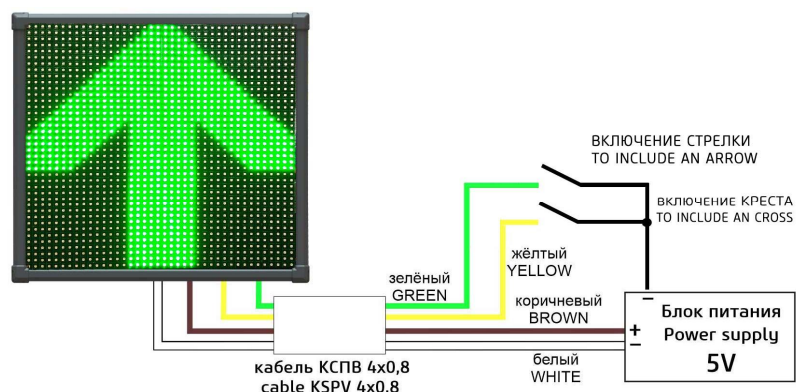

## ВАРИАНТ КРЕПЛЕНИЯ / FASTENING OPTION

## ТИПОВАЯ СХЕМА ПОДКЛЮЧЕНИЯ / SCHEME OF CONNECTION

## Инструкция пользователя USER MANUAL

Светодиодное табло индикации Инфотаб REVERS MATRIX предназначено для отображения информации.

Данная модификация имеет красный и зелёный цвет свечения.

Устройство отображает два изображения:

- красный крест
- зелёную стрелку

Переключение происходит путём соединения соответствующего провода к минусу источника питания.

The LED board of indication Infotab REVERS MATRIX is intended for display of special information.