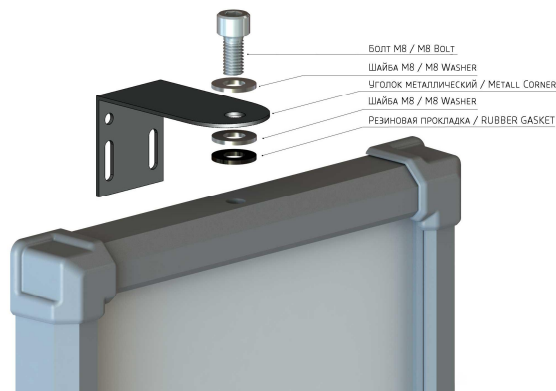

ВАРИАНТ КРЕПЛЕНИЯ / FASTENING OPTION

ТИПОВАЯ СХЕМА ПОДКЛЮЧЕНИЯ / SCHEME OF CONNECTION