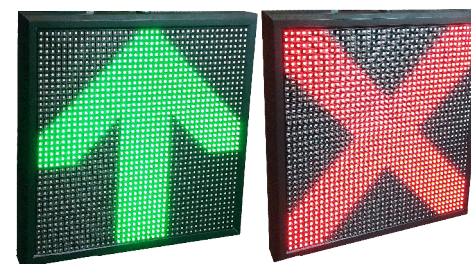

## КОМПЛЕКТ ПОСТАВКИ / PACKAGE

Табло индикации ИНФОТАБ REVERS MATRIX 320 P8 Board of indication INFOTAB REVERS MATRIX 320 P8	1 шт. / 1 piece
Блок питания 5В / Power supply 5V	1 шт. / 1 piece
Металлический уголок / Metal Corner	2 шт. / 2 pieces
Комплект крепежа (болт, шайба, резиновая прокладка) Fixture set (bolt, washer, rubber laying)	2 компл. / 2 sets
Инструкция пользователя / User Manual	1 шт. / 1 piece

## Инструкция пользователя USER MANUAL

Светодиодное табло индикации Инфотаб REVERS MATRIX предназначено для отображения информации.

Данная модификация имеет красный и зелёный цвет свечения.

Устройство отображает два изображения:

- красный крест
- зелёную стрелку

Переключение происходит путём соединения соответствующего провода к минусу источника питания.

The LED board of indication Infotab REVERS MATRIX is intended for display of special information.