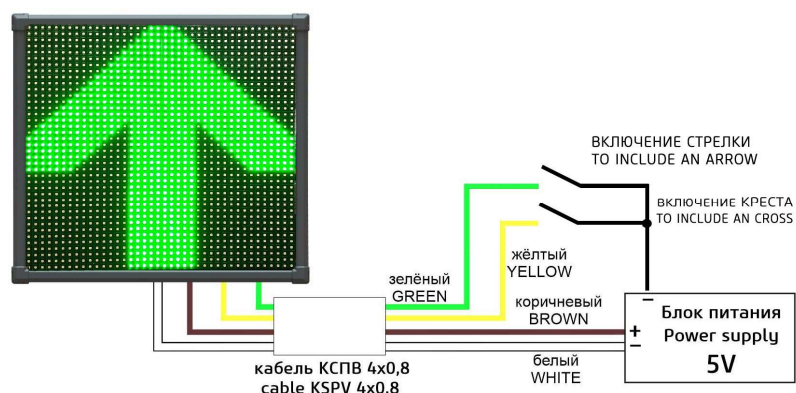

КОМПЛЕКТ ПОСТАВКИ / PACKAGE

Табло индикации ИНФОТАБ REVERS MATRIX 320 P8 Board of indication INFOTAB REVERS MATRIX 320 P8	1 шт. / 1 piece
Блок питания 5В / Power supply 5V	1 шт. / 1 piece
Металлический уголок / Metal Corner	2 шт. / 2 pieces
Комплект крепежа (болт, шайба, резиновая прокладка) Fixture set (bolt, washer, rubber laying)	2 компл. / 2 sets
Инструкция пользователя / User Manual	1 шт. / 1 piece

ТЕХНИЧЕСКАЯ ПОДДЕРЖКА / TECHNICAL SUPPORT

Получить дополнительную информацию вы можете:

- по телефону: 8 (812) 981-07-63
- по электронной почте: help@infoparking.ru

Technical support:

- by phone: 8 (812) 981-07-63
- by e-mail: help@infoparking.ru

Светодиодное Табло индикации
ИНФОТАБ REVERS MATRIX 320 P8

Led Board of indication
INFOTAB REVERS MATRIX 320 P8