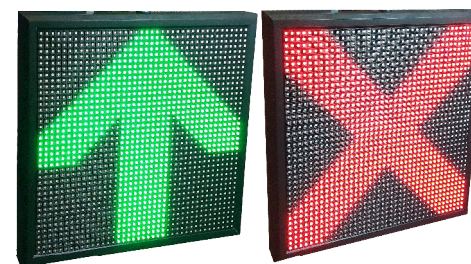

## Инструкция пользователя USER MANUAL

Светодиодное табло индикации Инфотаб REVERS MATRIX предназначено для отображения информации.

Данная модификация имеет красный и зелёный цвет свечения.

Устройство отображает два изображения: